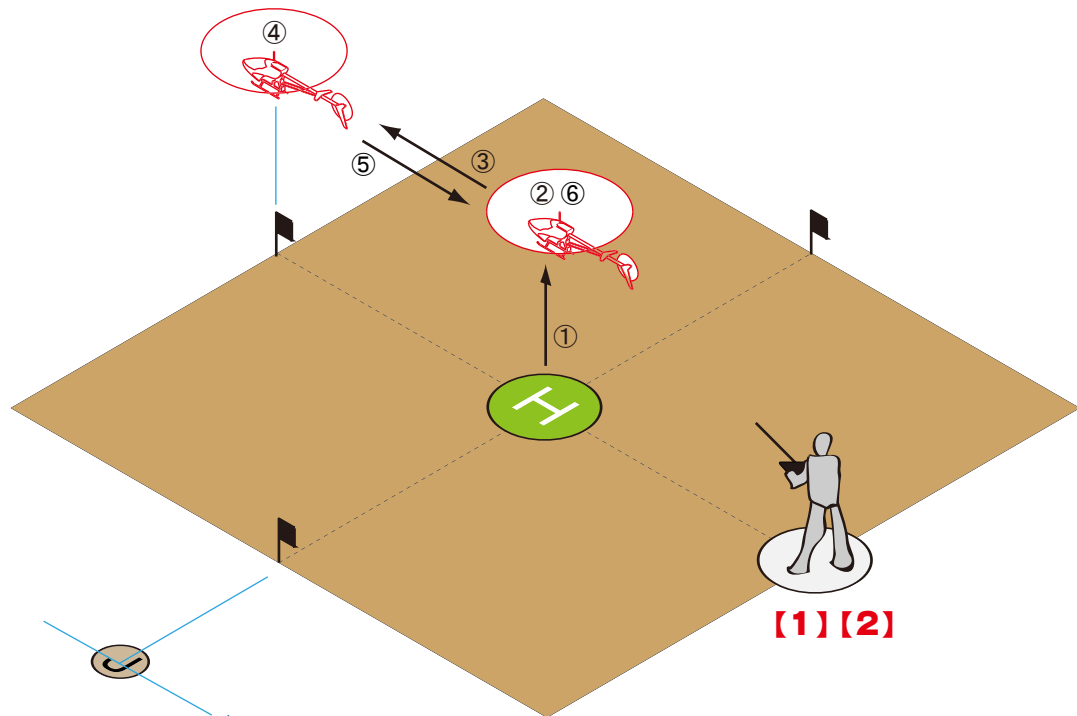

初級クラス演技種目 【1】離陸 【2】前進・後進5m 【3】左右移動5m 【4】着陸

**【1】 離陸**

助手コール：スタート

- ① 離陸（上昇）
- ② アイレベルでホバリング（約3秒）

助手コール：フィニッシュ

**【2】 前進・後進5m**

助手コール：スタート

- ③ 前進移動 5 m
- ④ フラッグ位置でホバリング（約3秒）
- ⑤ 後進移動 5 m
- ⑥ ホバリング（約3秒）

助手コール：フィニッシュ

**【3】 左右移動5m**

左右どちらから始めてもOK

助手コール：スタート

- ⑦ 水平移動 5 m (右方向)
- ⑧ フラッグ位置でホバリング（約3秒）
- ⑨ 水平移動 10 m (左方向)
- ⑩ フラッグ位置でホバリング（約3秒）
- ⑪ 水平移動 5 m (右方向)
- ⑫ ホバリング（約3秒）

助手コール：フィニッシュ

**【4】 着陸**

助手コール：スタート

- ⑬ 着陸（下降）

助手コール：フィニッシュ