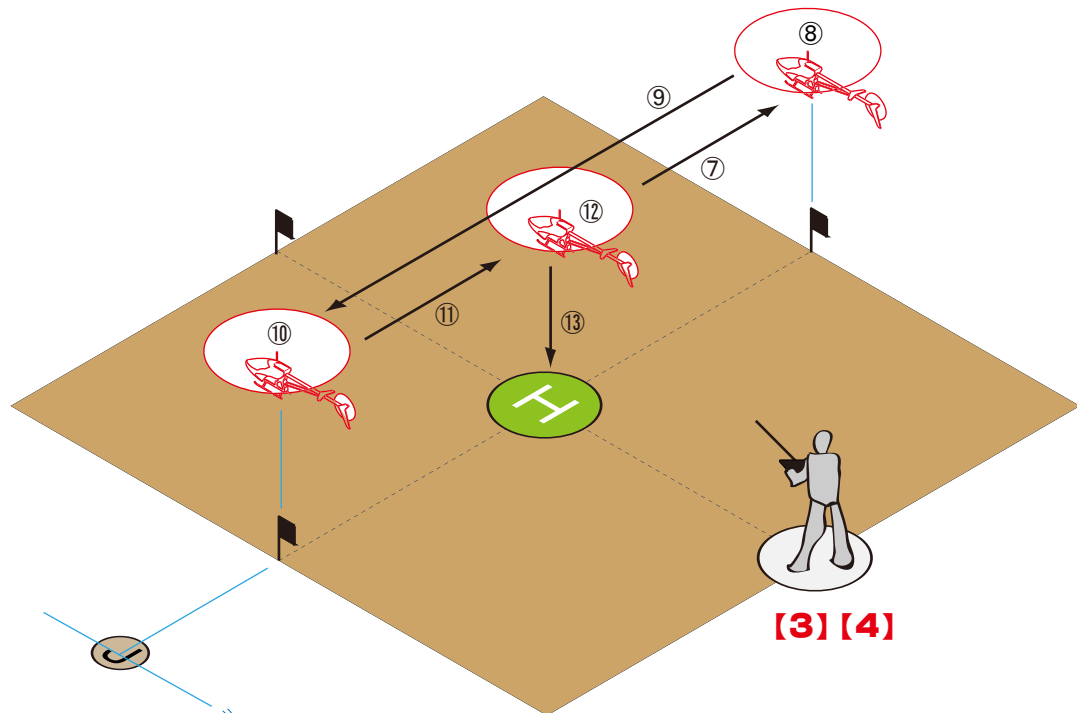

助手コール：フィニッシュ

**【3】 左右移動5m**

左右どちらから始めてもOK

助手コール：スタート

- ⑦ 水平移動 5 m (右方向)
- ⑧ フラッグ位置でホバリング（約3秒）
- ⑨ 水平移動 10 m (左方向)
- ⑩ フラッグ位置でホバリング（約3秒）
- ⑪ 水平移動 5 m (右方向)
- ⑫ ホバリング（約3秒）

助手コール：フィニッシュ

**【4】 着陸**

助手コール：スタート

- ⑬ 着陸（下降）

助手コール：フィニッシュ