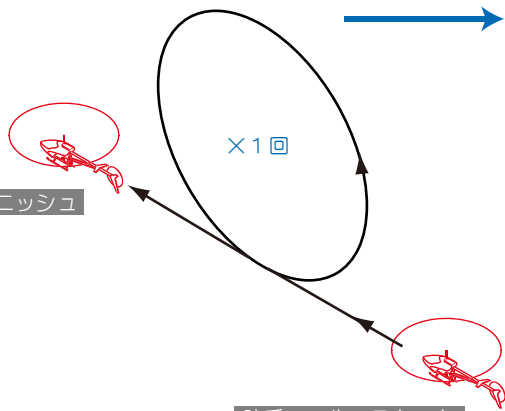

上級クラス演技種目 【1】パーティカル・トライアングル 【2】ルース 【3】ツーロール 【4】スッシュオーバー 【5】進入着陸

【1】パーティカル・トライアングル

助手コール：スタート

- ① 離陸
- ② 45° 後退上昇 (高さ5m)
- ③ 180° ピルエット
- ④ 後退飛行 (10m)
- ⑤ 180° ピルエット
- ⑥ 45° 後退下降
- ⑦ 着陸

助手コール：フィニッシュ

各フラッグ上、ヘリパッド上では約3秒間のホバリングを行う。

【2】ルース

助手コール：フィニッシュ

助手コール：スタート

【3】ツーロール

助手コール：スタート

助手コール：フィニッシュ

【4】スッシュオーバー

助手コール：フィニッシュ

助手コール：スタート

【5】進入着陸

一定角度を保ちながら進入し、ヘリパッド上でアイレベルホバリング後、着陸。

助手コール：スタート