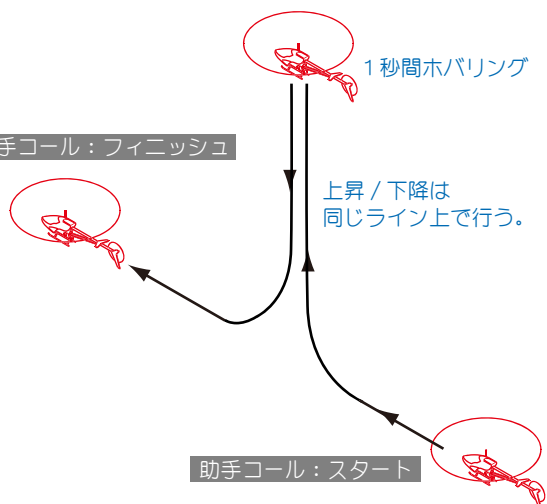

上級クラス演技種目 【1】パーティカル・トライアングル 【2】ルース 【3】ツーロール 【4】スッシュオーバー 【5】進入着陸

【1】パーティカル・トライアングル

助手コール：スタート

- ① 離陸
- ② 45° 後退上昇 (高さ5m)
- ③ 180° ピルエット
- ④ 後退飛行 (10m)
- ⑤ 180° ピルエット
- ⑥ 45° 後退下降
- ⑦ 着陸

助手コール：フィニッシュ

各フラッグ上、ヘリパッド上では約3秒間のホバリングを行う。

【2】ルース

助手コール：フィニッシュ

助手コール：スタート

【3】ツーロール

助手コール：スタート

助手コール：フィニッシュ

【4】スッシュオーバー

助手コール：フィニッシュ

助手コール：スタート

【5】進入着陸

一定角度を保ちながら進入し、ヘリパッド上でアイレベルホバリング後、着陸。

助手コール：スタート