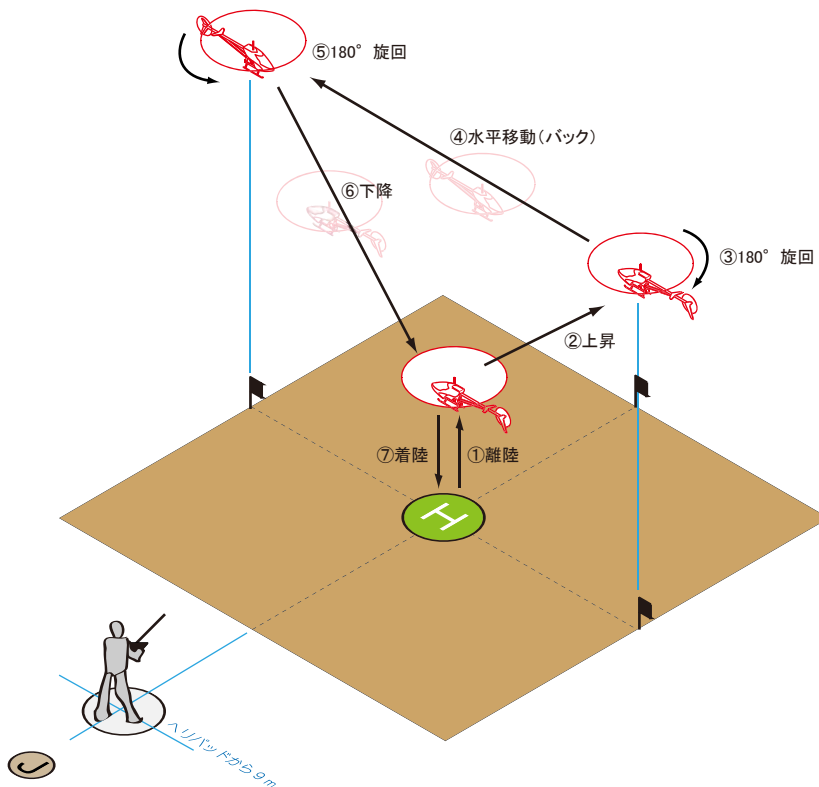

上級クラス演技種目 【1】パーティカル・トライアングル 【2】ルース 【3】ツーロール 【4】スッシュオーバー 【5】進入着陸

【1】パーティカル・トライアングル

助手コール：スタート

- ① 離陸
- ② 45° 後退上昇 (高さ5m)
- ③ 180° ピルエット
- ④ 後退飛行 (10m)
- ⑤ 180° ピルエット
- ⑥ 45° 後退下降
- ⑦ 着陸

助手コール：フィニッシュ

各フラッグ上、ヘリパッド上では約3秒間のホバリングを行う。

【2】ルース

助手コール：フィニッシュ

助手コール：スタート

【3】ツーロール

助手コール：スタート

助手コール：フィニッシュ

【4】スッシュオーバー

助手コール：フィニッシュ

助手コール：スタート

【5】進入着陸

一定角度を保ちながら進入し、ヘリパッド上でアイレベルホバリング後、着陸。

助手コール：スタート