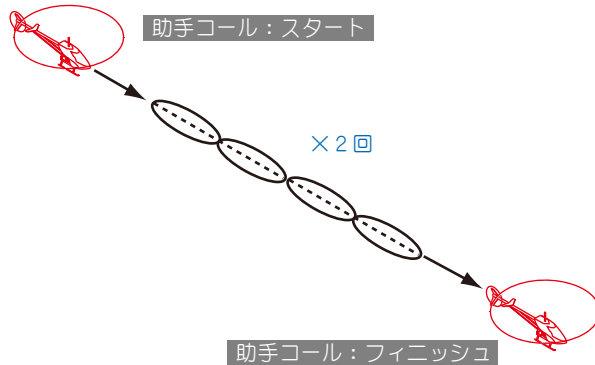

上級クラス演技種目 【1】パーティカル・トライアングル 【2】ルース 【3】ツーロール 【4】スッシュオーバー 【5】進入着陸

【1】パーティカル・トライアングル

助手コール：スタート

- ① 離陸
- ② 45° 後退上昇 (高さ5m)
- ③ 180° ピルエット
- ④ 後退飛行 (10m)
- ⑤ 180° ピルエット
- ⑥ 45° 後退下降
- ⑦ 着陸

助手コール：フィニッシュ

各フラッグ上、ヘリパッド上では約3秒間のホバリングを行う。

【2】ルース

助手コール：フィニッシュ

助手コール：スタート

【3】ツーロール

助手コール：スタート

助手コール：フィニッシュ

【4】スッシュオーバー

助手コール：フィニッシュ

助手コール：スタート

【5】進入着陸

一定角度を保ちながら進入し、ヘリパッド上でアイレベルホバリング後、着陸。

助手コール：スタート